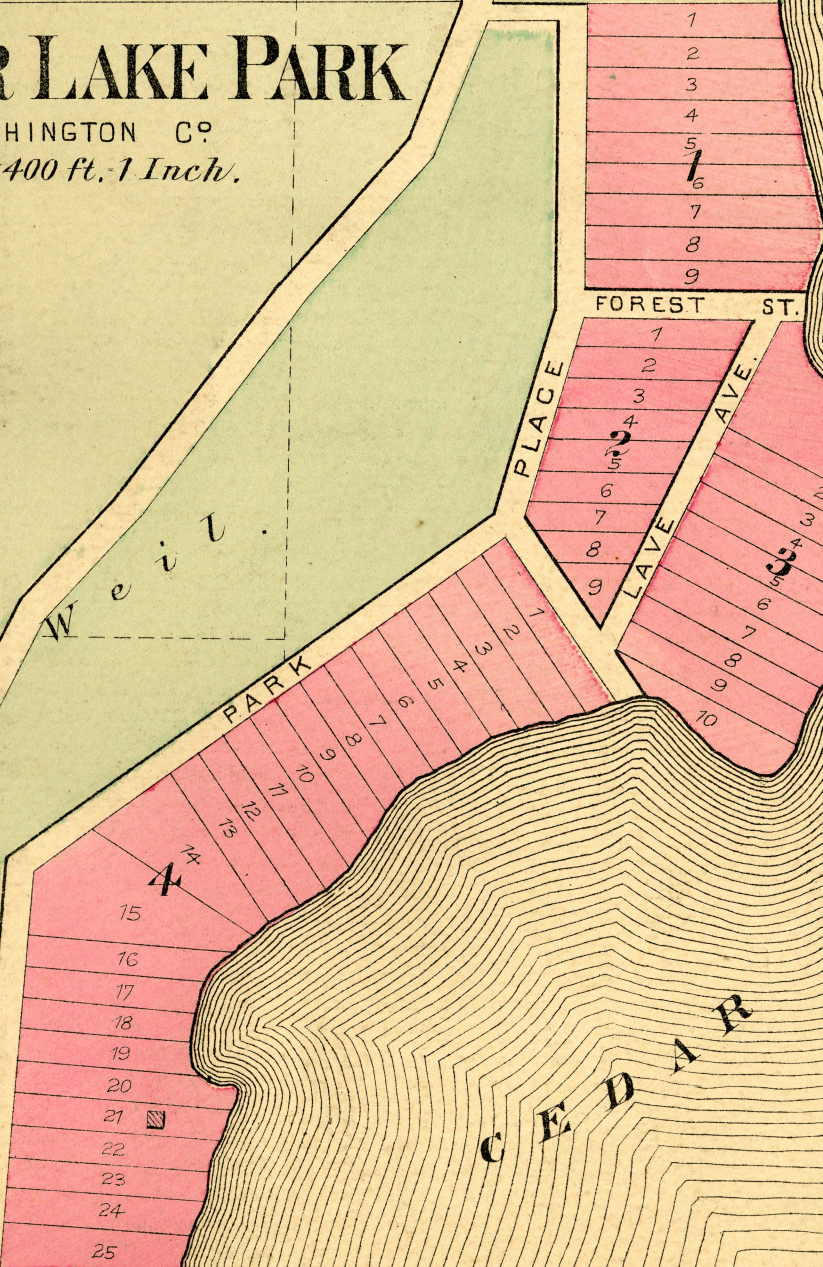

Jno. Poellmann

CEDAR LAKE PARK

WASHINGTON CO.
Scale 400 ft. 1 Inch.

B. S. Weit.

PARK

CEDAR LAKE