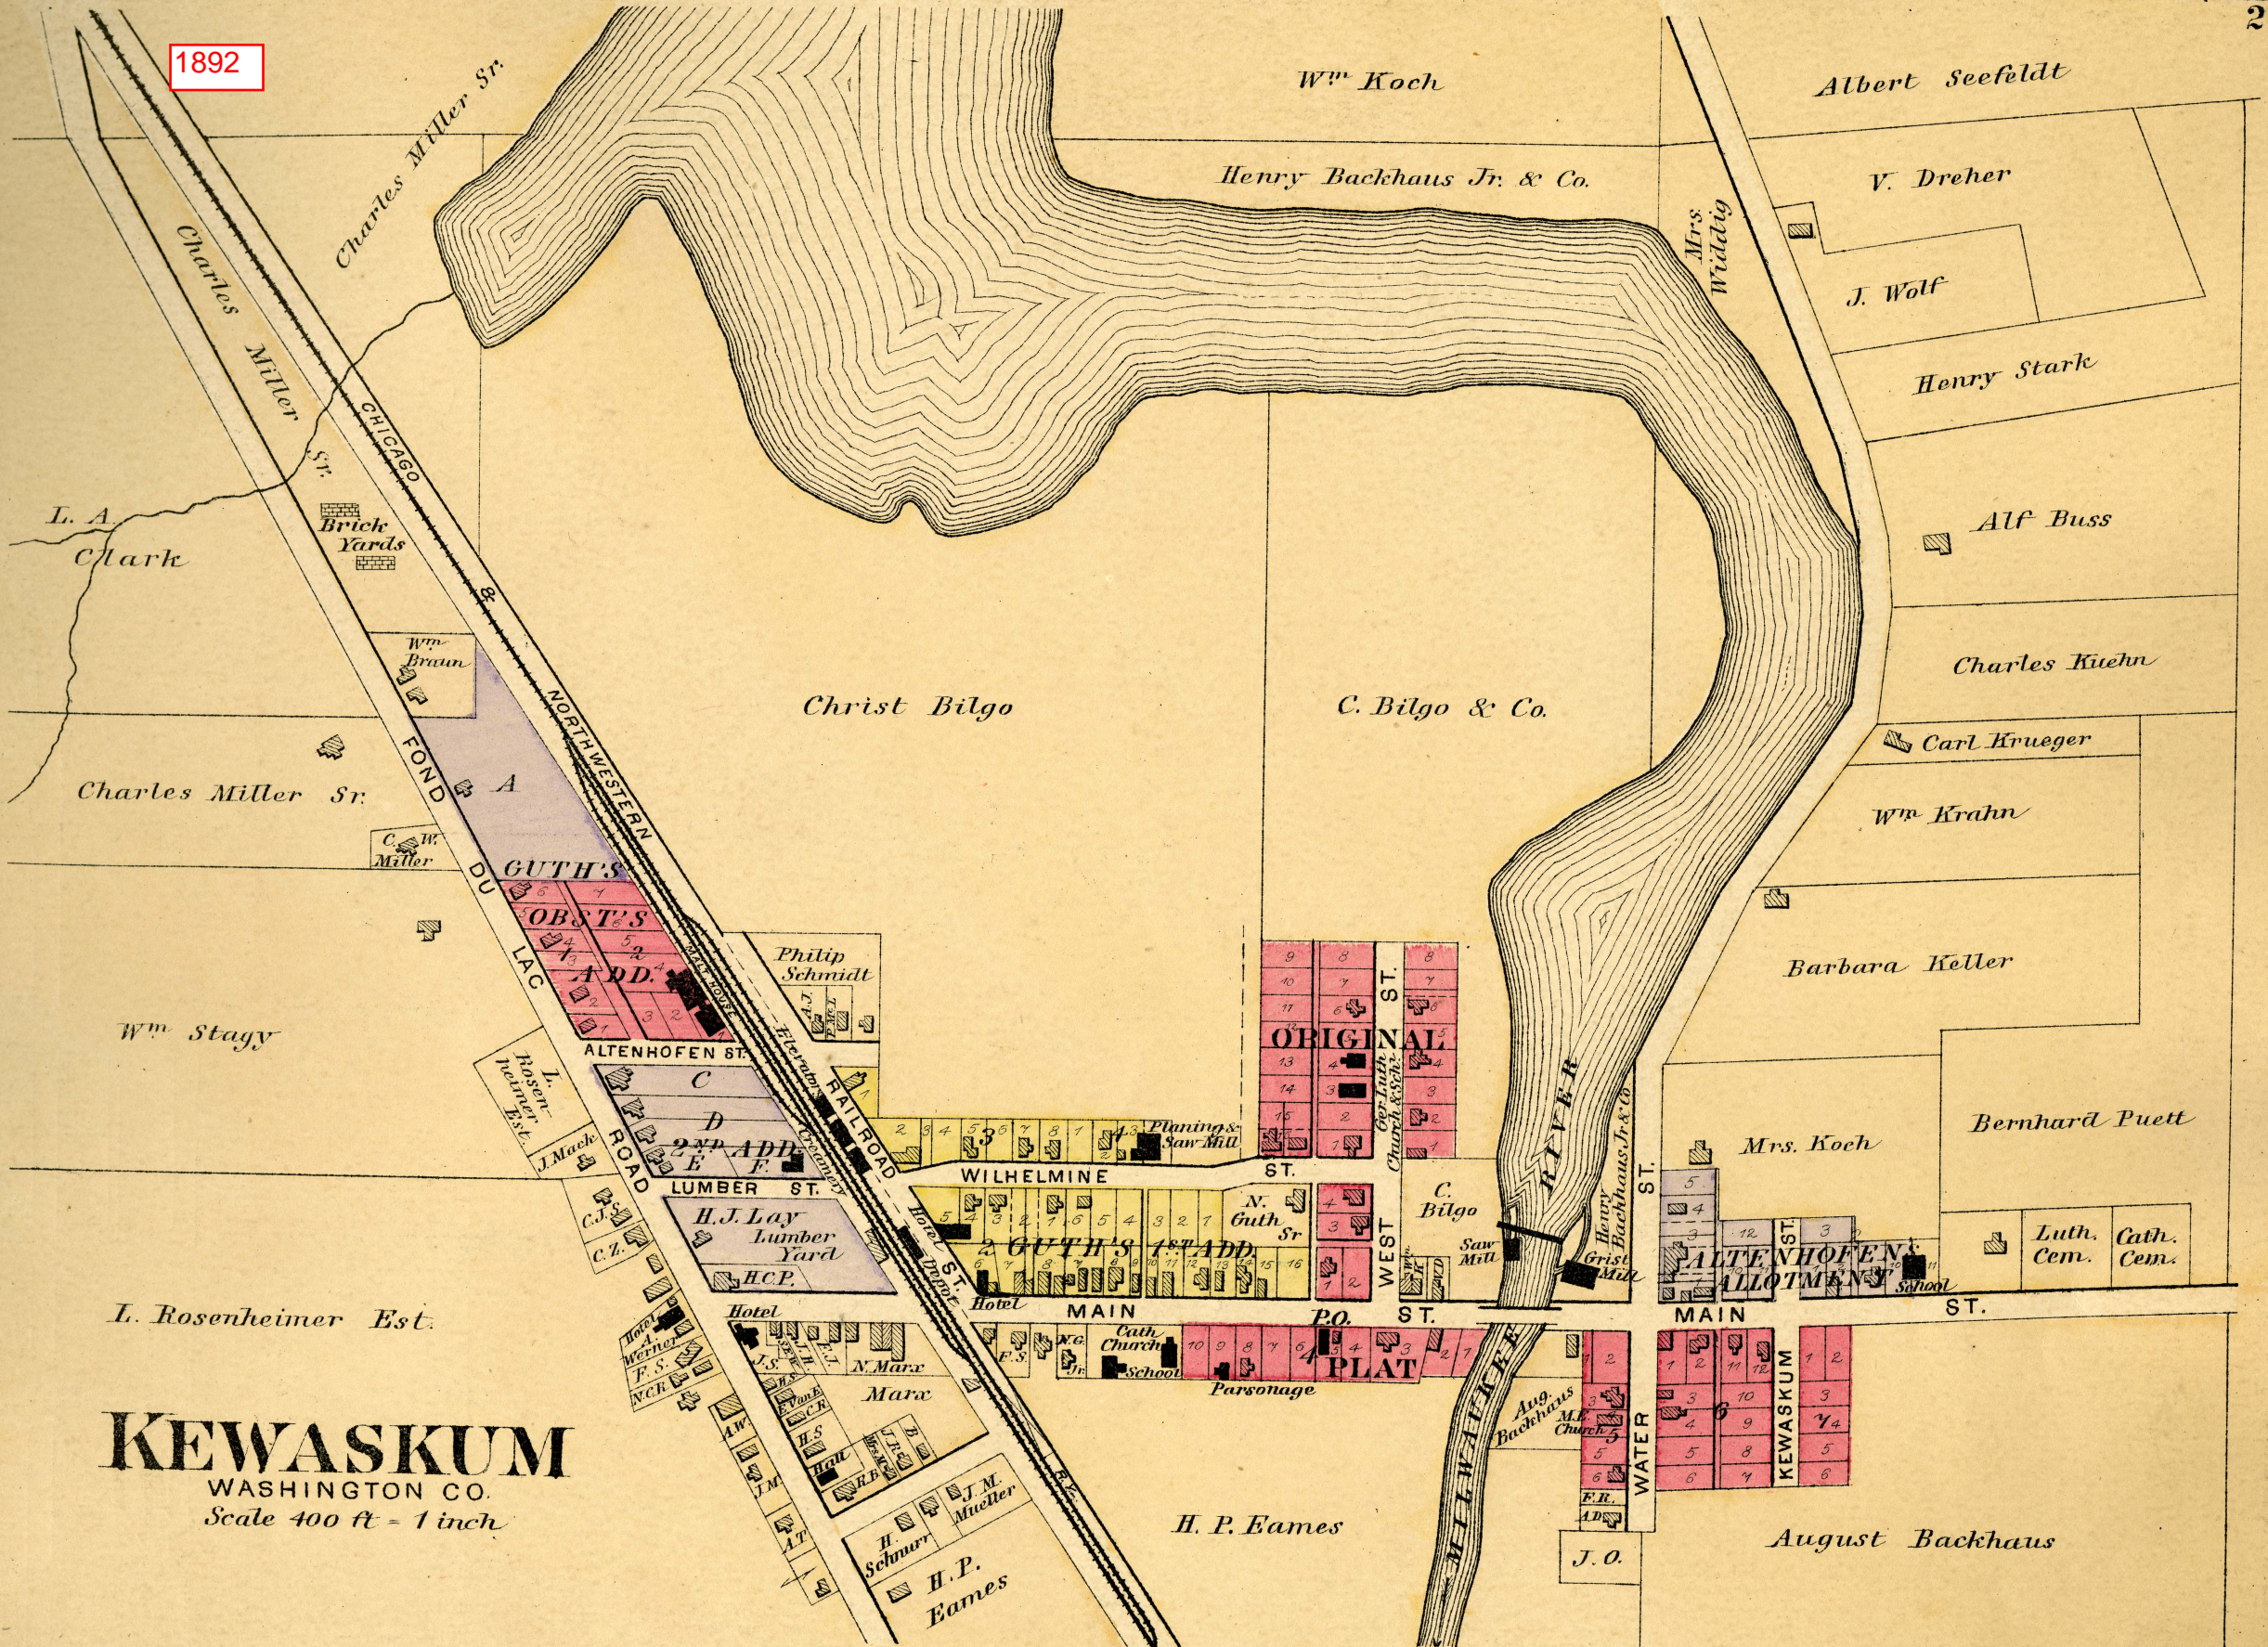

1892

KEWASKUM
 WASHINGTON CO.
 Scale 400 ft = 1 inch

I. Rosenheimer Est.

H. P. Fames

August Backhaus

J. O.

Luth. Cem. Cath. Cem.

WATER